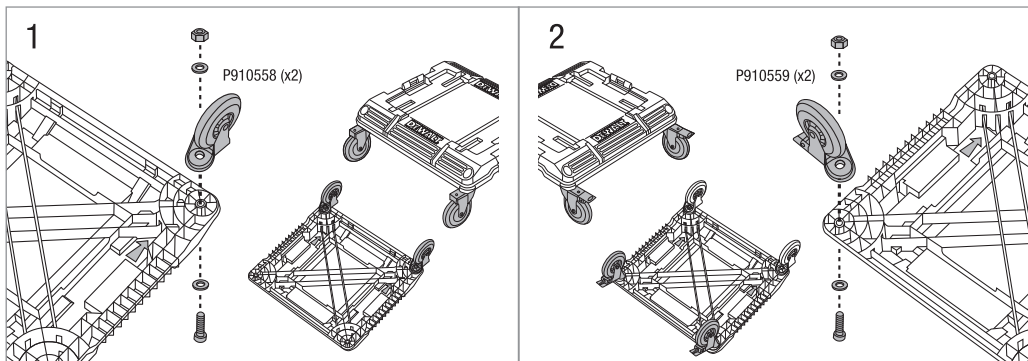

DEWALT®

TSTAK™

CART CARRITO CHARRIOT

INCLUDED IN THE PACKAGE
INCLUIDO EN EL PAQUETE
INCLUS DANS L'EMBALLAGE

REQUIRED TOOLS
HERRAMIENTAS NECESARIAS
OUTILS REQUIS

 H1100024REC x1	 P910558 x2	 P910559 x2	 P910567 (M10x40) x4	 8 mm Allen key Llave Allen Clé Allen x1	
			 P910569 x8	 P910568 (Nyloc M10) x4	 17 mm Open or Ring Spanner Llave abierta o de estrella Clé à fourche ou polygonale x1

ASSEMBLY INSTRUCTIONS
INSTRUCCIONES DE MONTAJE
INSTRUCTIONS DE MONTAGE

48.6 x 18.1 x 43.6 cm
19³/₈ x 7 x 17¹/₈ in

16276 08/2021

DEWALT.COM