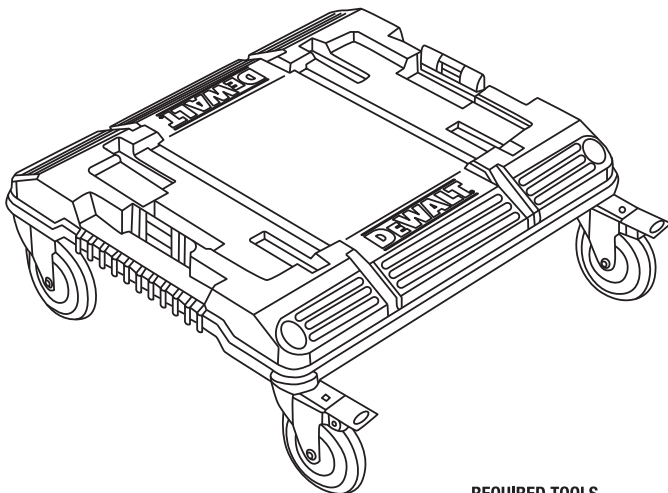

DEWALT®

TSTAK™

CART CARRITO CHARRIOT

INCLUDED IN THE PACKAGE
INCLUIDO EN EL PAQUETE
INCLUS DANS L'EMBALLAGE

REQUIRED TOOLS
HERRAMIENTAS NECESARIAS
OUTILS REQUIS

 H1100024REC x1	 P910558 x2	 P910559 x2	 P910567 (M10x40) x4	 8 mm Allen key Llave Allen Clé Allen x1	
			 P910569 x8	 P910568 (Nyloc M10) x4	 17 mm Open or Ring Spanner Llave abierta o de estrella Clé à fourche ou polygonale x1

ASSEMBLY INSTRUCTIONS
INSTRUCCIONES DE MONTAJE
INSTRUCTIONS DE MONTAGE

48.6 x 18.1 x 43.6 cm
19³/₈ x 7 x 17¹/₈ in

16276 08/2021

DEWALT.COM